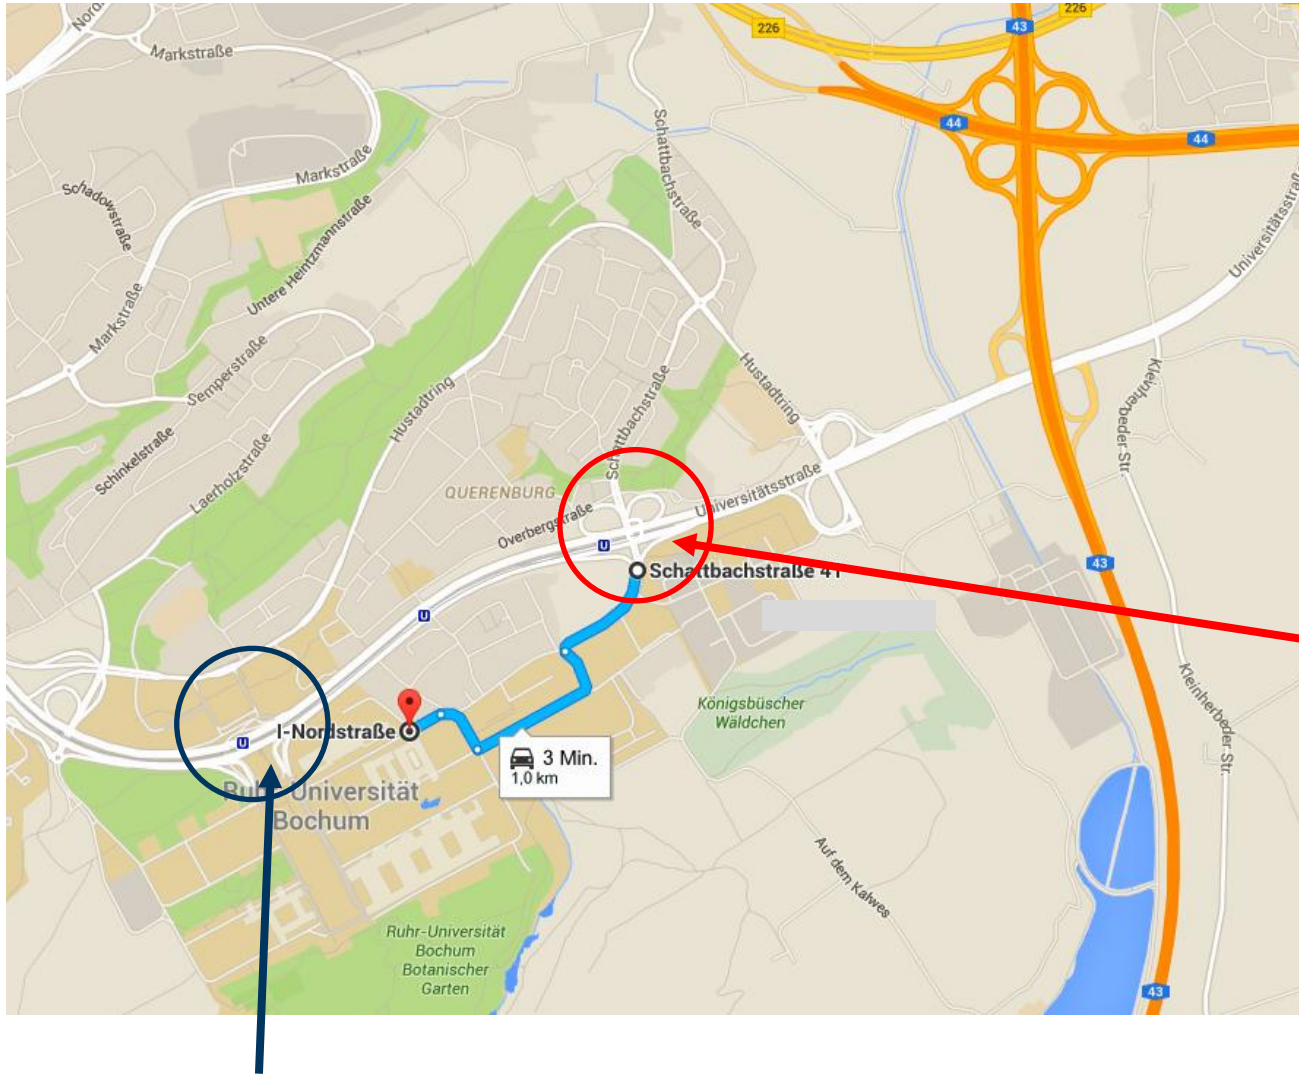

Sputter lab
IAN

ZGH

Chair assistance
IC 03/223

CAMPUSPLAN

RUHR
UNIVERSITÄT
BOCHUM
RUB

© 2019 Copyright/Bearbeitung: AG Geomatik - Geographisches Institut der RUB (M. Gießner, S. Steinert, W. Herzog), Aktualisierung: Dez. 5.11 (T. Rabe)

www.rub.de

- | | | | | | |
|---------------------|----------------------------------|--|----------------------------|--|--|
| Fußweg | Information | Parkhaus | U-Bahn-Haltestelle | Studierendenhaus | <p>Erläuterungen:
 GA, IA, MA, NA = Hauptgebäude der Gebäudezeilen
 Leitfarben: Kontur gelb = G-Reihe; rot = M-Reihe;
 blau = I-Reihe; grün = N-Reihe
 GAFO = Flachbereich des Gebäudes GA (Beispiel)
 HIA = Hörsaal des Gebäudes IA (Beispiel)</p> <p>Erklärung (Beispiel): NA 1/128: Gebäude NA, Etage 1, Raum 128
 Anmerkung: Etage 1 = 1. Obergeschoss, Etage 01 = 1. Untergeschoss
 * nach unten über Aufzug oder Treppen zum Druckzentrum und
 i i i sowie 320, 370, 377</p> |
| Treppe | interne Information | Parkplatz | CASPO Campus-Sportanlage | Studierenden-Service-Center | |
| Straße | Info-Tafel | Frauenparkplatz | Forum Nord-Ost | Technologiezentrum Ruhr | |
| Straße unter Campus | Außenaufzug | Besucherparkplatz | Hörsaalzentrum Ost | Universitätsbibliothek | |
| Mauer | Bushaltestelle | Zentrales Parkhaus (Tiefgarage unter Campus) | Multimedia-Support-Zentrum | Universitätsverwaltung | |
| Grünfläche | Schranke (Zufahrt eingeschränkt) | Zufahrt gesperrt | Musikalisches Zentrum | Vita Campus | |
| | | | IT.SERVICES | Veranstaltungszentrum | |
| | | | | Zentrum für Grenzflächendominierte Höchstleistungswerkstoffe | |
| | | | | Zentrum für Neuroinformatik | |
| | | | | | |

Map of Ruhr-Universität Bochum and location of the chair's buildings

Arrival by car

Take the exit
Ruhr-Universität-Ost/
Botanischer Garten/
Fachhochschule

We recommend avoiding the exit „Ruhr-Universität Mitte“ as it leads to a more complicated route under the RUB.