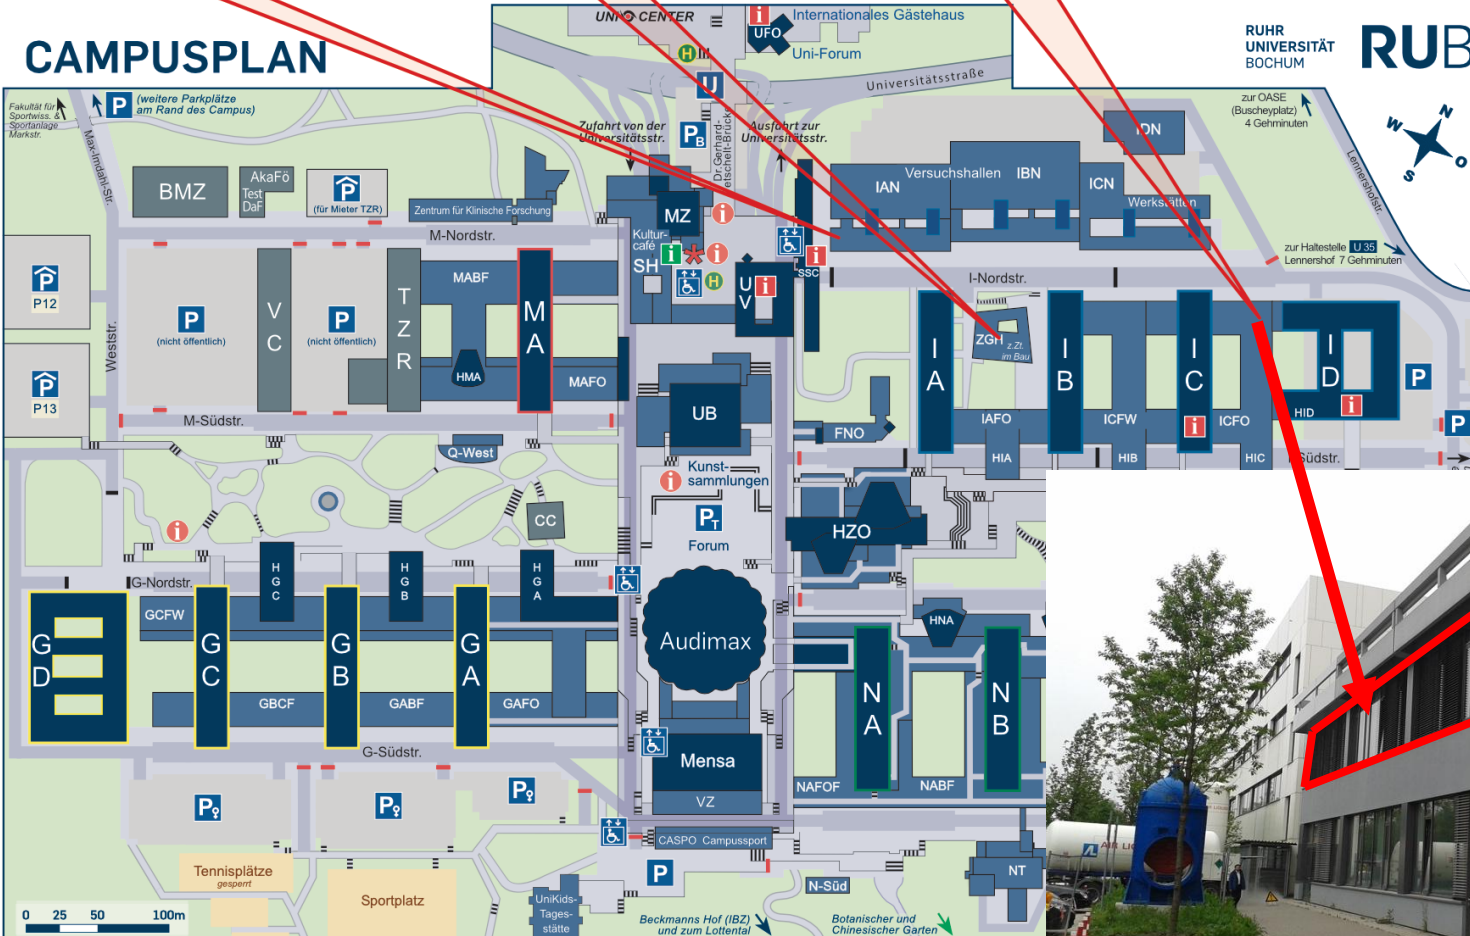

Visitor address:

Ruhr-Universität Bochum
Institut für Werkstoffe
Materials Discovery and Interfaces
I-Nordstr. Haupteingang
Gebäude IC, Etage 03, Raum 223 (Teamassistentz)
D-44801 Bochum

Contact details:

Map of Ruhr-Universität Bochum and location of the chair's buildings

Arrival by car

Take the exit
Ruhr-Universität-Ost/
Botanischer Garten/
Fachhochschule

We recommend avoiding the exit „Ruhr-Universität Mitte“ as it leads to a more complicated route under the RUB.

Your route by car

Detailed route view

There are parking spaces and a parking garage in the orange marked area.

Sputter lab
IAN

ZGH

Chair assistance
IC 03/223

CAMPUSPLAN

RUHR
UNIVERSITÄT
BOCHUM
RUB

© 2019 Copyright/Bearbeitung: AG Geomatik - Geographisches Institut der RUB (M. Glöbner, S. Steinert, W. Herzog), Aktualisierung: Dez. 5.11 (T. Rabe)

- | | | | | |
|---------------------|----------------------------------|---|---|------------------------------------|
| Fußweg | Information | Parkhaus | U-Bahn-Haltestelle | SH
Studierendenhaus |
| Treppe | interne Information | Parkplatz | BMZ
Biomedizinzentrum Bochum | SSC
Studierenden-Service-Center |
| Straße | Info-Tafel | Frauenparkplatz | CASPO
Campus-Sportanlage | TZR
Technologiezentrum Ruhr |
| Straße unter Campus | Außenaufzug | Besucherparkplatz | CC
Campus-Center | UB
Universitätsbibliothek |
| Mauer | Bushaltestelle | Zentrales Parkhaus
(Tiefgarage unter Campus) | FNO
Forum Nord-Ost | UV
Universitätsverwaltung |
| Grünfläche | Schranke (Zufahrt eingeschränkt) | IT.S
IT.SERVICES | HZO
Hörsaalzentrum Ost | VC
Vita Campus |
| | Zufahrt gesperrt | MZ
Musisches Zentrum | MSZ
Multimedia-Support-Zentrum | VZ
Veranstaltungszentrum |
| | | IT.S
IT.SERVICES | ZGH
Zentrum für Grenzflächendominierte Höchstleistungswerkstoffe | ZN
Zentrum für Neuroinformatik |