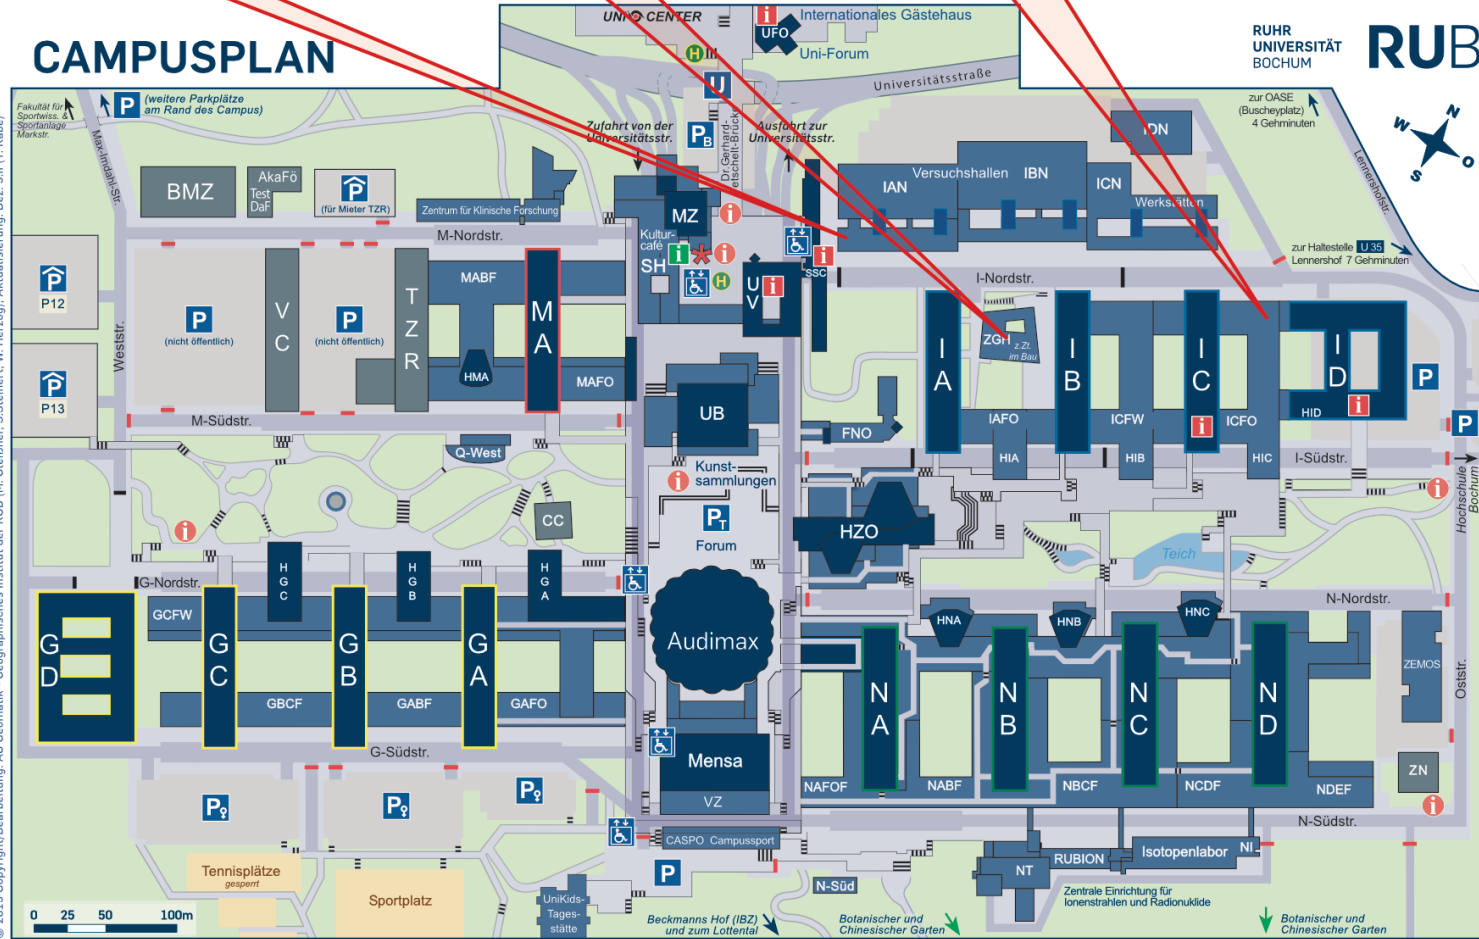

Sputter lab
IAN

ZGH

Chair assistance
IC 03/223

CAMPUSPLAN

RUHR
UNIVERSITÄT
BOCHUM
RUB

www.rub.de

Fußweg	Information	Parkhaus	U-Bahn-Haltestelle	Studierendenhaus	Erläuterungen: GA, IA, MA, NA = Hauptgebäude der Gebäudezeilen Leitfarben: Kontur gelb = G-Reihe; rot = M-Reihe; blau = I-Reihe; grün = N-Reihe GAFO = Flachbereich des Gebäudes GA (Beispiel) HIA = Hörsaal des Gebäudes IA (Beispiel) Erklärung (Beispiel): NA 1/128: Gebäude NA, Etage 1, Raum 128 Anmerkung: Etage 1 = 1. Obergeschoss, Etage 01 = 1. Untergeschoss * nach unten über Aufzug oder Treppen zum Druckzentrum und i i i sowie 320, 370, 377
Treppe	interne Information	Parkplatz	CASPO Campus-Sportanlage	Studierenden-Service-Center	
Straße	Info-Tafel	Frauenparkplatz	Forum Nord-Ost	Technologiezentrum Ruhr	
Straße unter Campus	Außenaufzug	Besucherparkplatz	Hörsaalzentrum Ost	Universitätsbibliothek	
Mauer	Bushaltestelle	Zentrales Parkhaus (Tiefgarage unter Campus)	Multimedia-Support-Zentrum	Universitätsverwaltung	
Grünfläche	Schranke (Zufahrt eingeschränkt)	Zufahrt gesperrt	Musikalisches Zentrum	Vita Campus	
			IT.SERVICES	Veranstaltungszentrum	
				Zentrum für Grenzflächendominierte Höchstleistungswerkstoffe	
				Zentrum für Neuroinformatik	

Map of Ruhr-Universität Bochum and location of the chair's buildings